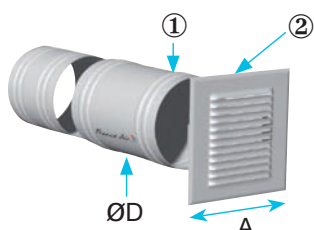

Matériau
Aluminium

Installation
Montage
en applique

PA

Prise d'air neuf ou rejet d'air vicié en façade

→ tarifs p. 231

→ AVANTAGES

- Grille pare-pluie.
- Traversée de mur d'épaisseur 250 à 400 mm.

→ GAMME

- Diamètres de raccordement : 125, 160, 200, 250, 315, 355 et 400 mm.

→ APPLICATION / UTILISATION

- Ventilation mécanique contrôlée.

→ ENCOMBREMENT ET CARACTÉRISTIQUES AÉRAULIQUES

- ① Système de manchon télescopique en acier galvanisé.
- ② Grille aluminium carrée, ton naturel, à simple série d'auvents pour les diamètres 125 à 200 et à double série d'auvents pour les diamètres supérieurs.